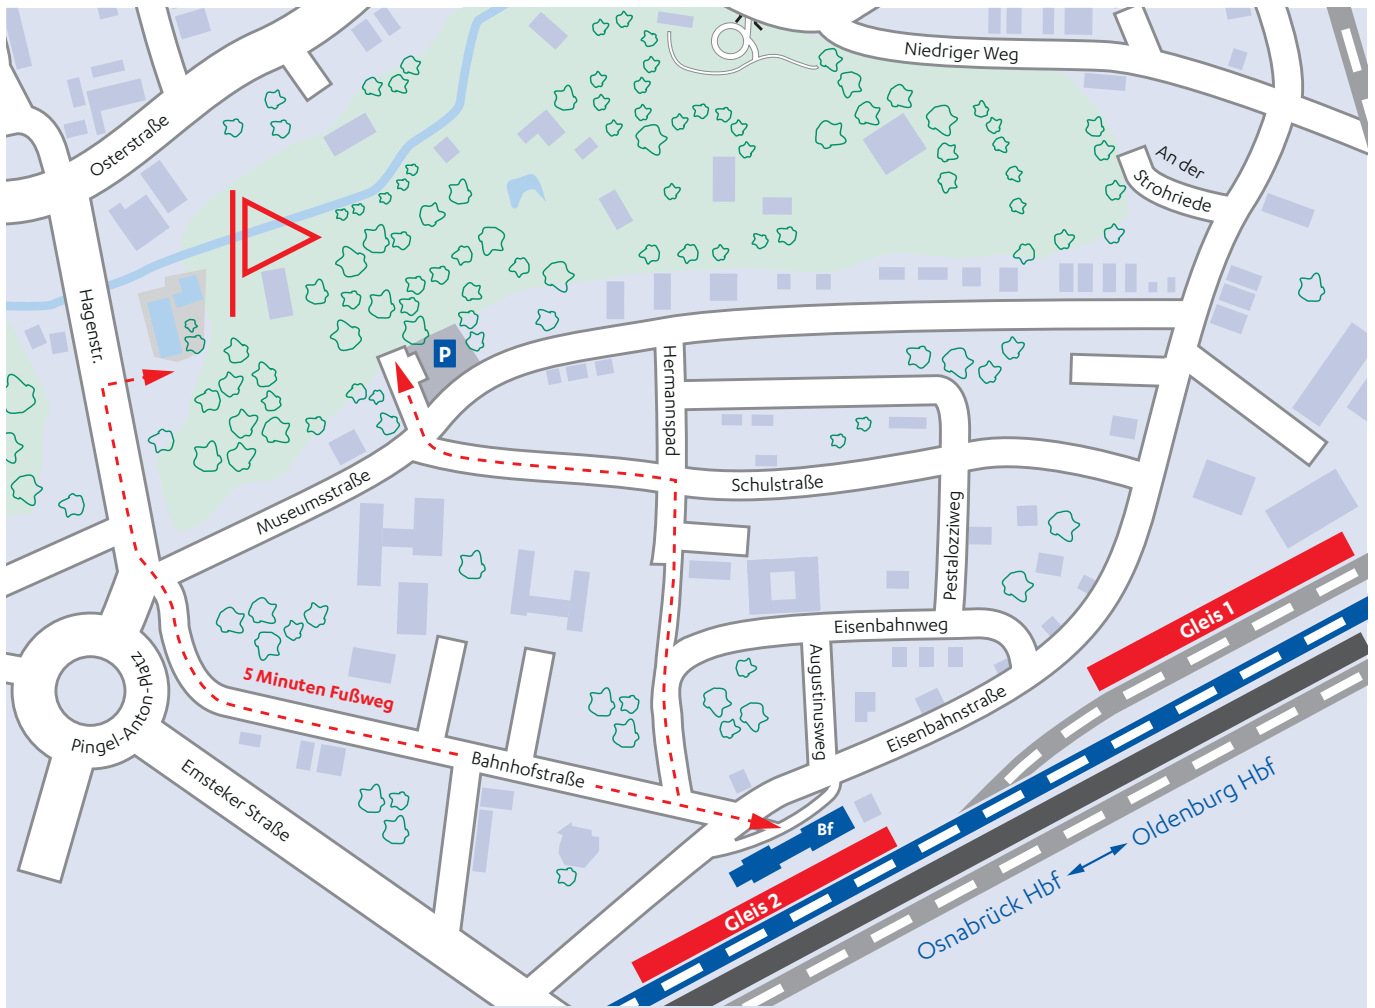

# Wegbeschreibung Cloppenburg

So finden Sie zum Museumsdorf Cloppenburg

 Fragen zur Buchung und zur Hin- und Rückfahrt:  
STREIFZUG-Telefon 0541 600 22 33 | [streifzuege-nordwestbahn.de](http://streifzuege-nordwestbahn.de)