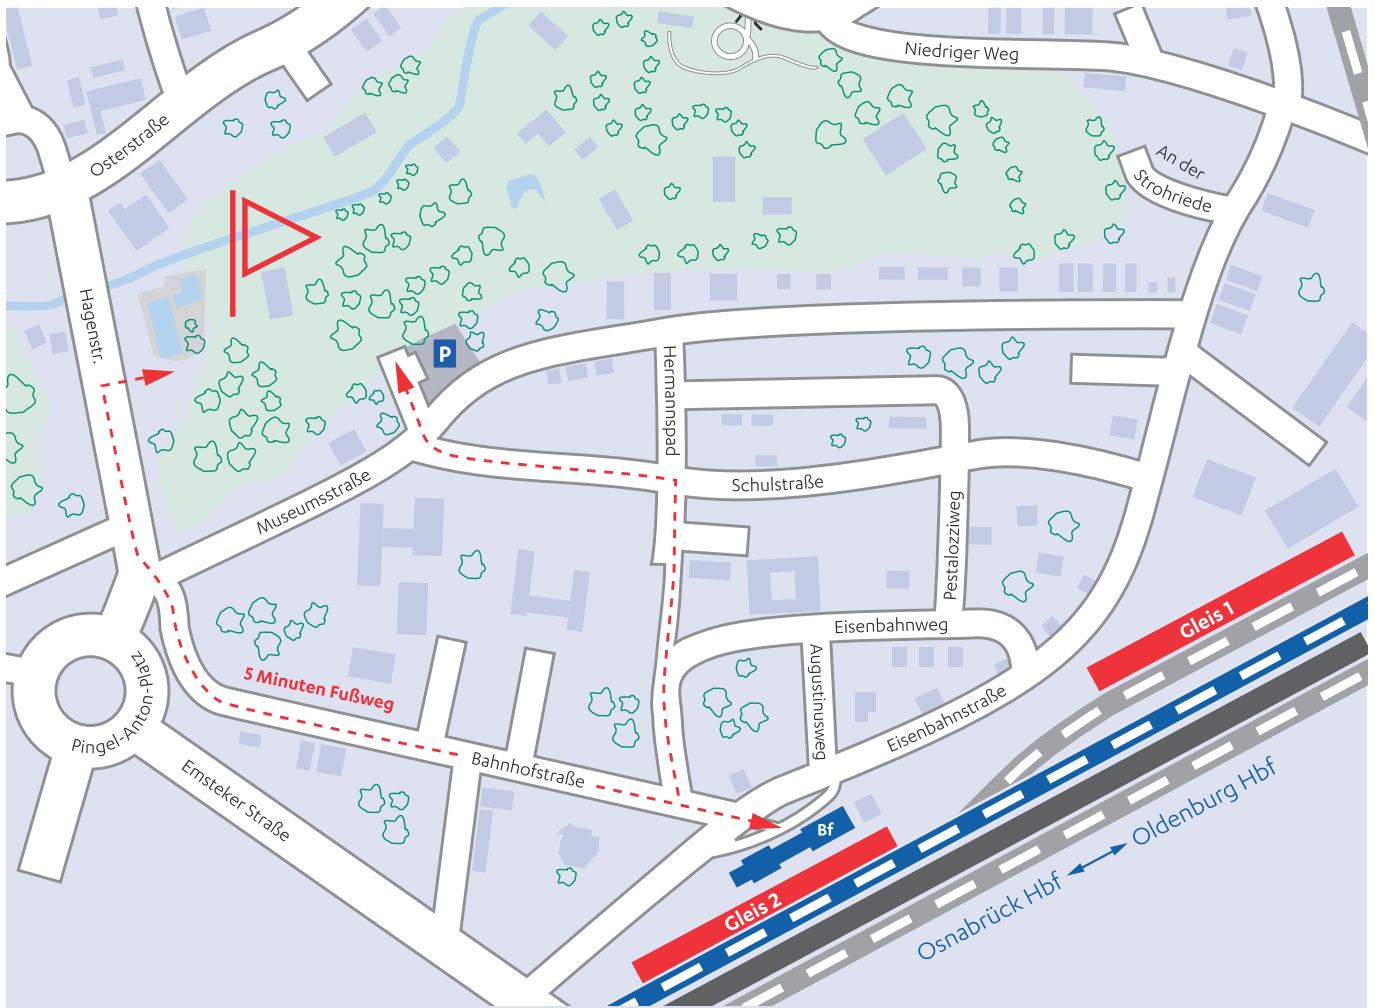

Rückfahrt 30.05.2025

Zug	
Cloppenburg	ab 16:56
Oldenburg Hbf – Umstieg	an 17:29
Oldenburg Hbf	ab 17:49
Bremen Hbf	an 18:27

NordWestBahn

Wir sind  transdev

Wegbeschreibung Cloppenburg

So finden Sie zum Museumsdorf Cloppenburg