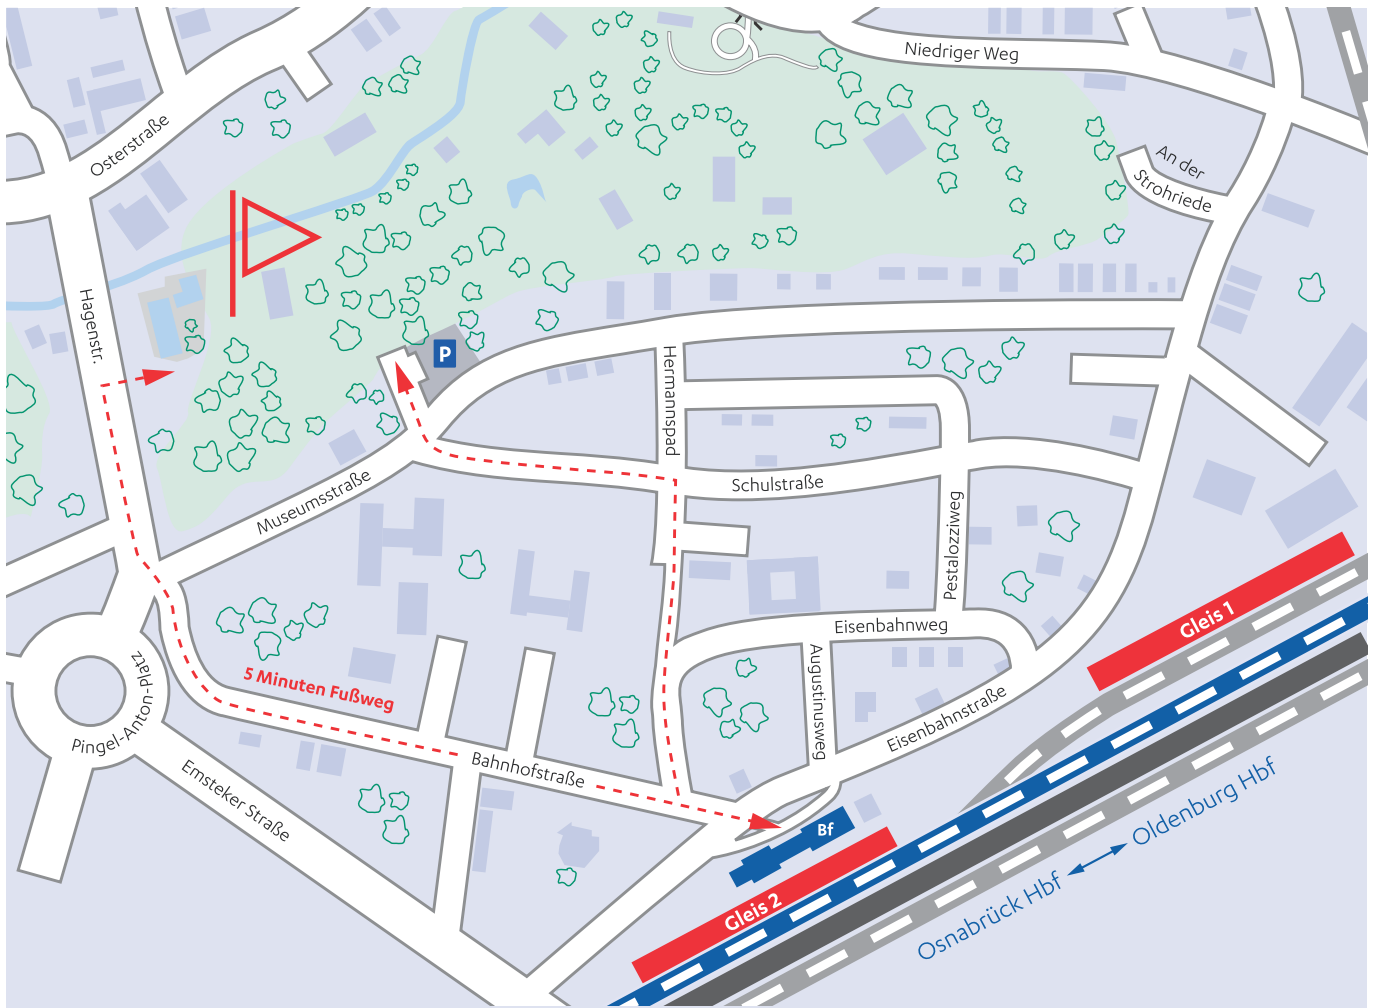

# Wegbeschreibung Cloppenburg

So finden Sie zum Museumsdorf Cloppenburg

Fragen zur Buchung und zur Hin- und Rückfahrt:  
STREIFZUG-Telefon 0541 600 22 33 | [streifzuege-nordwestbahn.de](http://streifzuege-nordwestbahn.de)