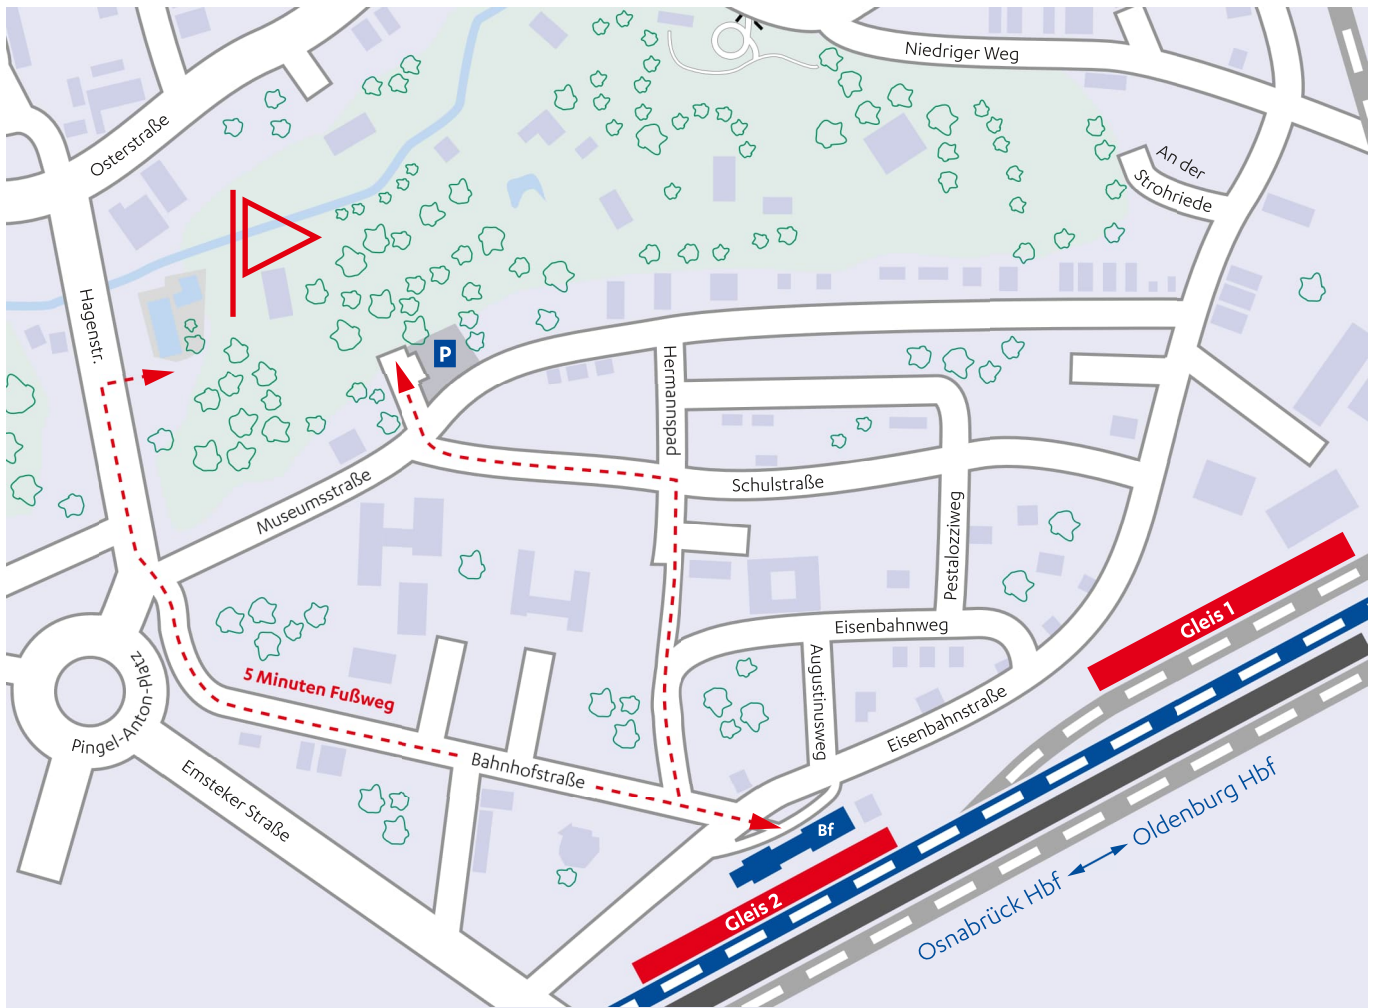

Wegbeschreibung Cloppenburg

So finden Sie zum Museumsdorf Cloppenburg

Fragen zur Buchung und zur Hin- und Rückfahrt:
STREIFZUG-Telefon 0541 600 22 33 | streifzuege-nordwestbahn.de