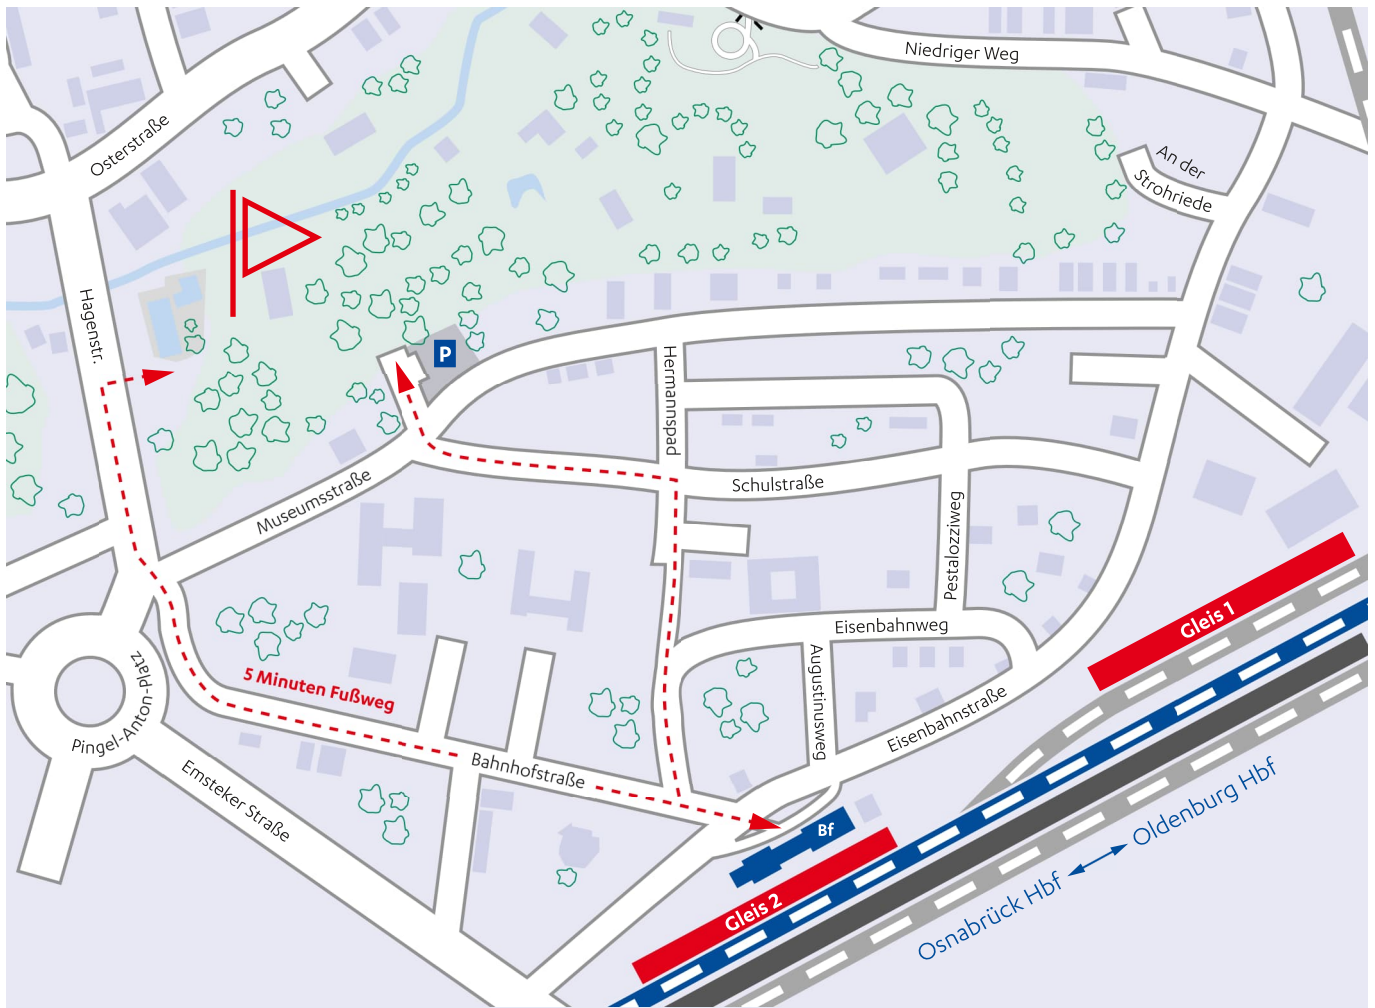

Wegbeschreibung Cloppenburg

So finden Sie zum Museumsdorf Cloppenburg

Fragen zur Buchung und zur Hin- und Rückfahrt:
STREIFZUG-Telefon 0541 600 22 33 | streifzuege-nordwestbahn.de