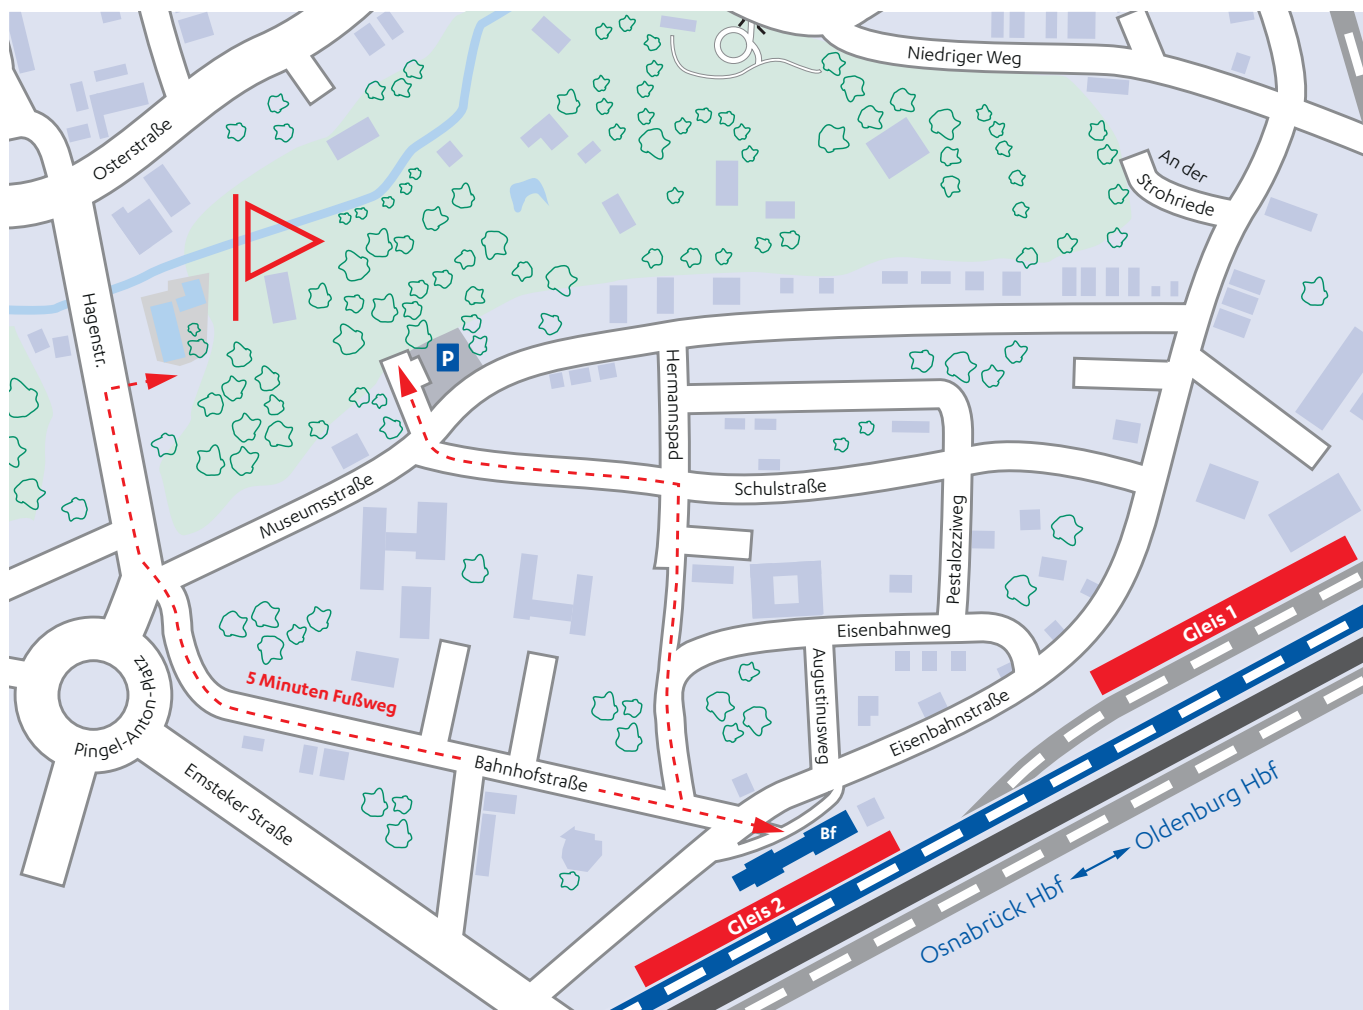

Wegbeschreibung Cloppenburg

So finden Sie zum Museumsdorf Cloppenburg

Fragen zur Buchung und zur Hin- und Rückfahrt:
STREIFZUG-Telefon 0541 600 22 33 | streifzuege-nordwestbahn.de